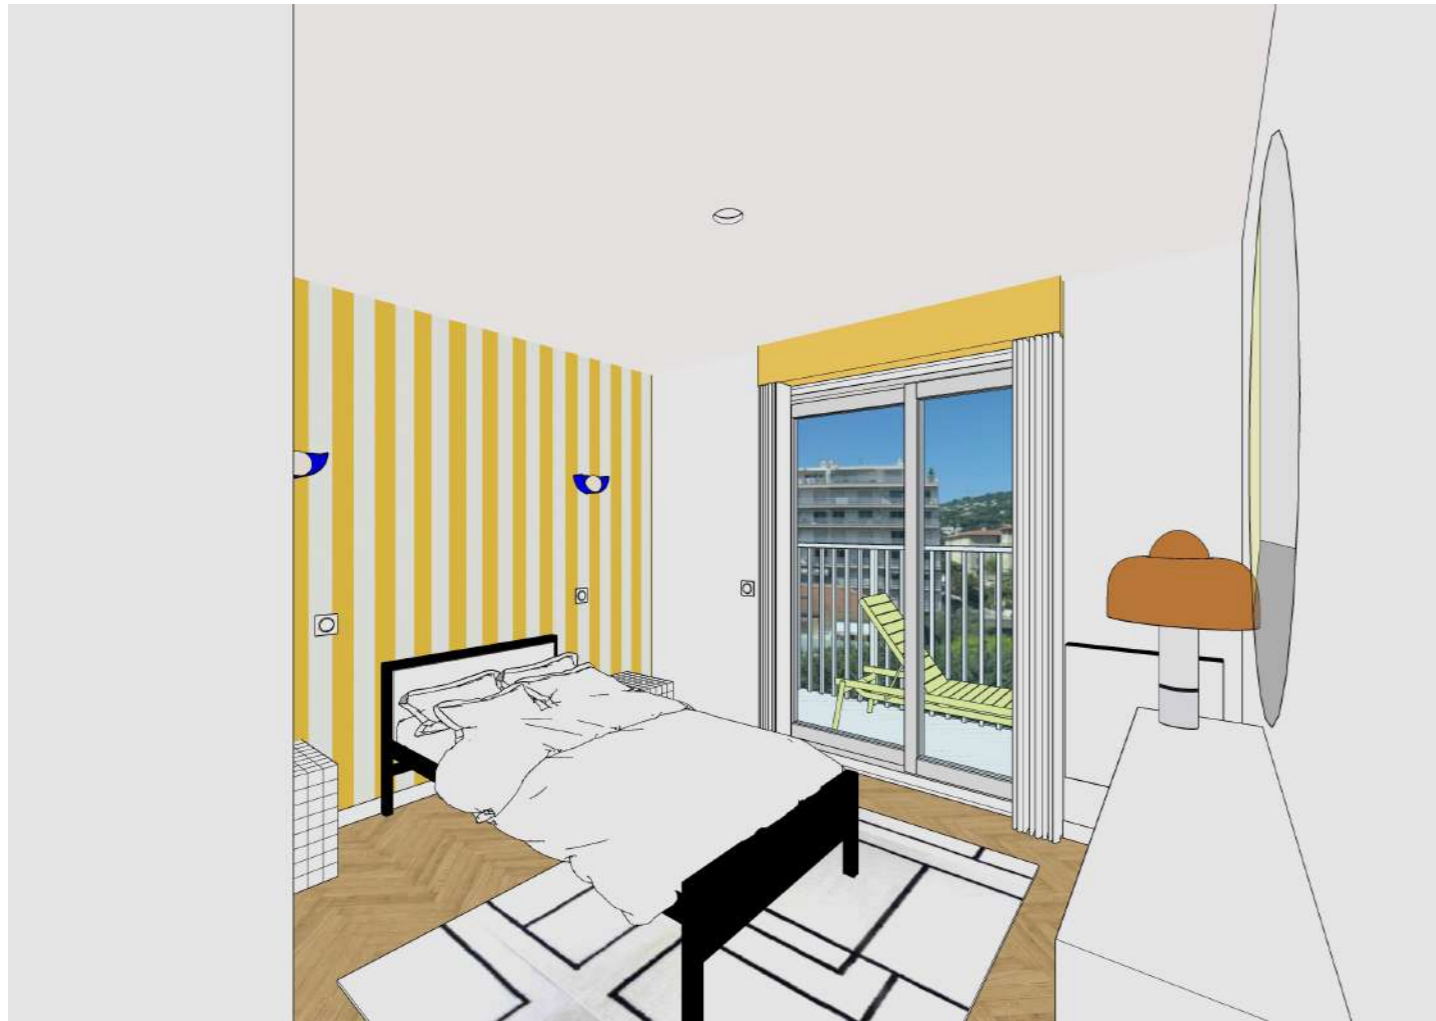

EMOIS et BOIS parquet en chêne massif
brut en point de hongrie respectant
les normes COV et certifié PEFC

Vue chambre d'amis entrée

Vue chambre d'amis côté terrasse

Vue chambre d'amis côté lit

Vue chambre d'amis côté salle de fitness